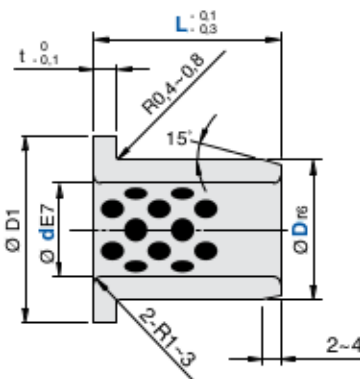

SOBF Buchse mit Bund

Werkstoff:

SO#50SP2, Bronze mit
Festschmierstoff, wartungsfrei

Passung Gegenlaufpartner:

Für starke Belastung: e8, d8
Für geringe Belastung: f7, e7
Für höchste Genauigkeit: h8

Passung Gehäuse: H7

Bestell-Nr.	d E7	D r6	D1	t	L
SOBF-08x12x10	8	12	20		10
SOBF-08x12x15					15
SOBF-10x14x12				2	12
SOBF-10x14x15	+0,040	14	22		15
SOBF-10x14x17	+0,025				17
SOBF-10x14x20					20
SOBF-12x18x15					15
SOBF-12x18x20					20
SOBF-12x18x25		18	25		25
SOBF-12x18x30					30
SOBF-13x19x15					15
SOBF-13x19x20		19	26		20
SOBF-14x20x15					15
SOBF-14x20x20		20	27		20
SOBF-14x20x25					25
SOBF-15x21x15					15
SOBF-15x21x20					20
SOBF-15x21x25	+0,050	21	28	3	25
SOBF-15x21x30	+0,032				30
SOBF-16x22x15					15
SOBF-16x22x18					18
SOBF-16x22x20					20
SOBF-16x22x23					23
SOBF-16x22x25		22	29		25
SOBF-16x22x30					30
SOBF-16x22x35					35
SOBF-16x22x40					40
SOBF-18x24x20					20
SOBF-18x24x30		24	32		30
SOBF-20x30x15					15
SOBF-20x30x20					20
SOBF-20x30x25					25
SOBF-20x30x30	+0,061	30	40	5	30
SOBF-20x30x35	+0,040				35
SOBF-20x30x40					40
SOBF-25x35x15					15
SOBF-25x35x20					20
SOBF-25x35x25					25
SOBF-25x35x30		35	45		30
SOBF-25x35x35					35
SOBF-25x35x40	+0,061			5	40
SOBF-25x35x50	+0,040				50
SOBF-30x40x20					20
SOBF-30x40x25					25
SOBF-30x40x30		40	50		30
SOBF-30x40x35					35